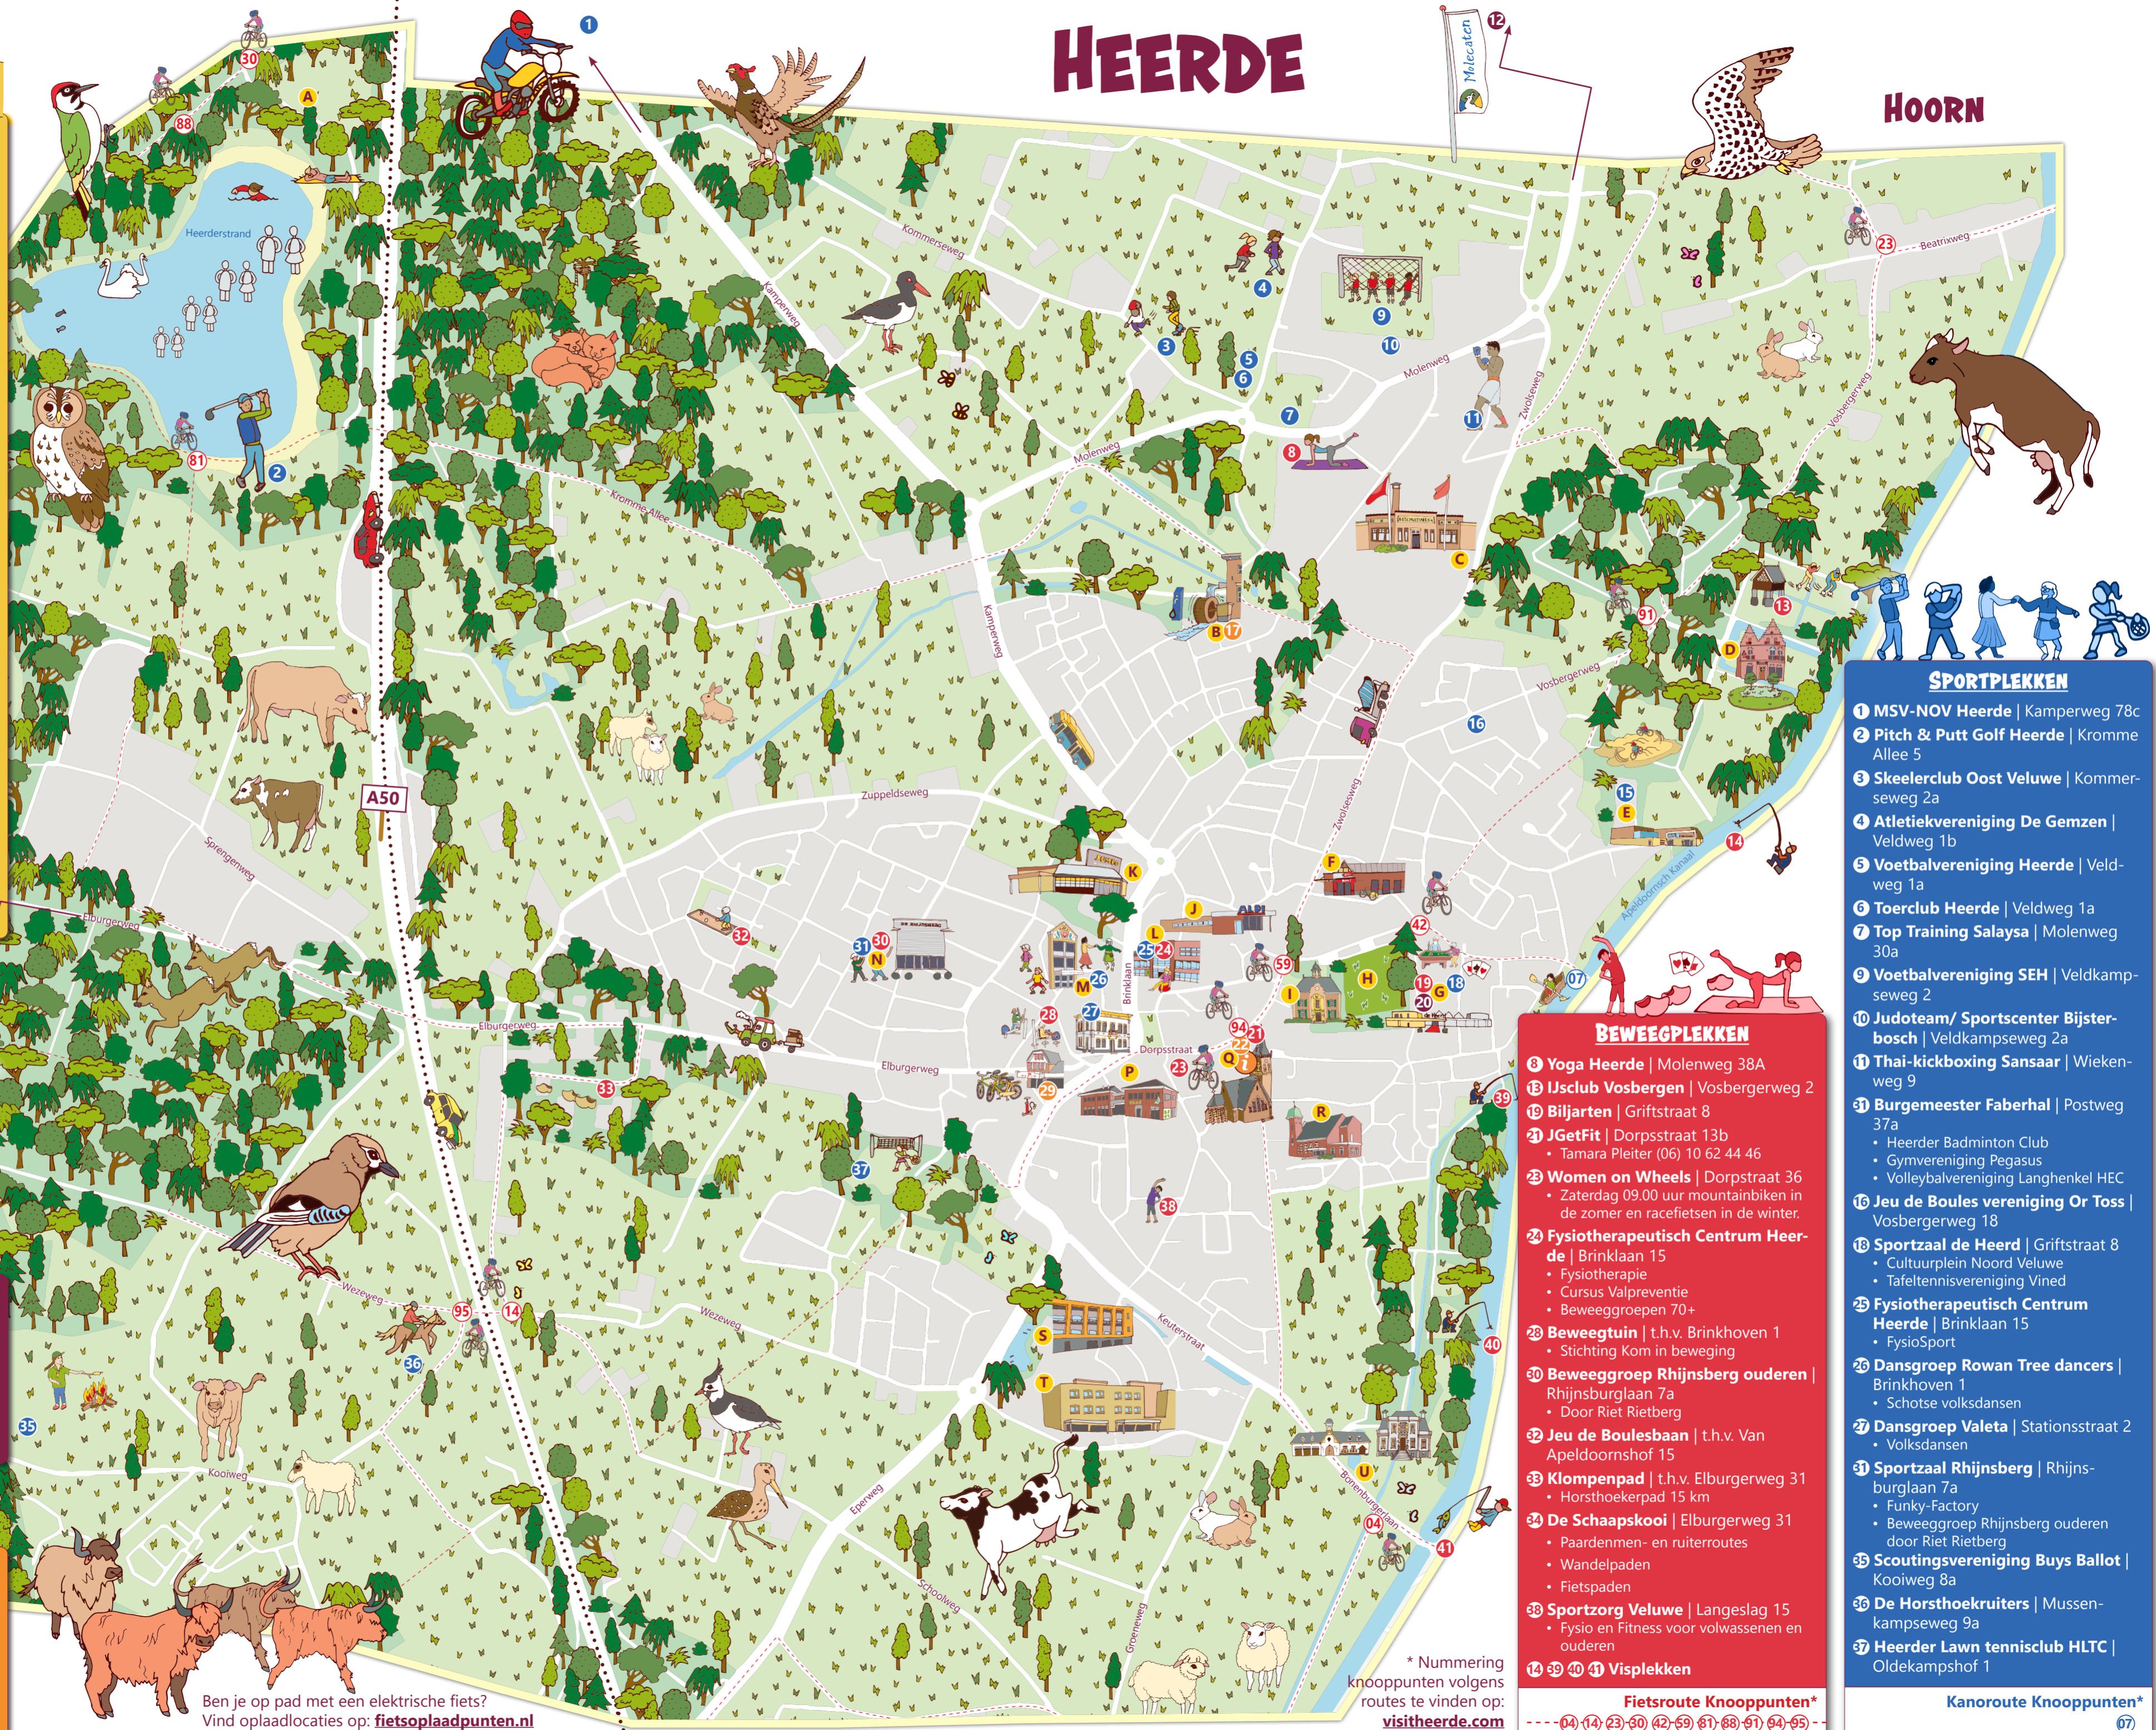

\* Nummering knooppunten volgens routes te vinden op: [visitheerde.com](http://visitheerde.com)

## Fietsroute Knooppunten\*

--- 04 14 23-30 42-59 81 88 91 94-95 ---

## Kanoroute Knooppunten\*

07

## Kanoroute Knooppunten\*

- 03 14 05**